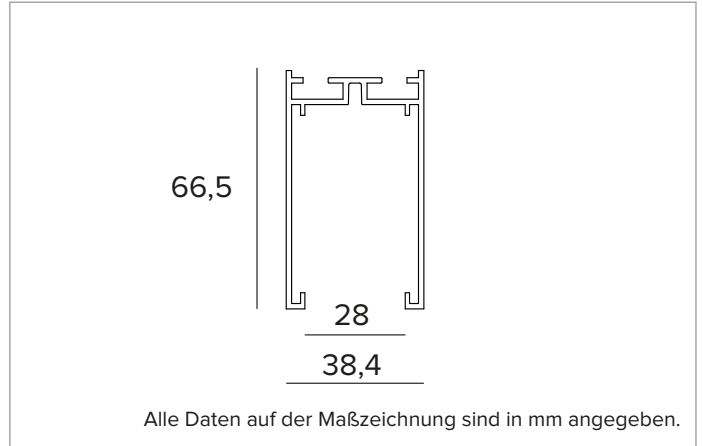

## 1T7053 | OZ Profil für die abgehängte oder Deckeninstallation Profil für die Anbau- oder Pendelmontage für Lichtmodul 25x25mm

### MECHANISCHE MERKMALE

Profil aus lackiertem extrudiertem Aluminium. Kopfmodul.

**Farbe und Oberfläche:** Tiefschwarz

**Abmessungen:** L=1015mm

**Gewicht:** 0,876Kg

**Version:** FÜR LEUCHTMODULE 25x25mm - EINSPEISEPROFIL